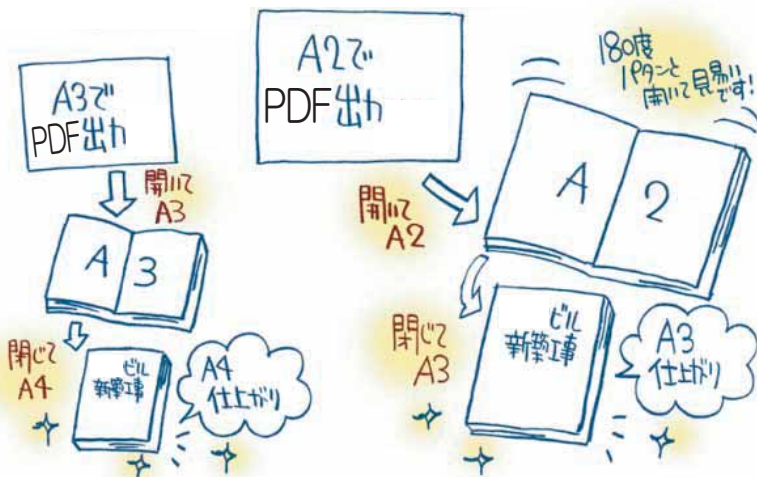

●工単名と図面タイトル
※表紙に50mm以上の罫線が
背景紙に入ります。

- 工単名
- 工単名と図面タイトル
- 図面タイトル
- 日付
- 罫線などの情報
- 製本会社

タイトル入り製本文字入れ例

文字入り指示は、別途書式有りますのでそちらで指示の方お願い致します。

※データ出力→観音製本イメージ

製本機導入による 絶大な効果

通常は手作業で行っていた工程を機械化。作業スピード3倍以上になりました。大量枚数にも短納期、低価格が実現!!
※製本機はフォトブック製本機として40年の実績あるメーカーで中・四国内導入1号機になります。弊社PDF出力機もA2サイズ大判=ローMPW7100 3台 A3サイズ小判=ゼロックスC6685 4台を要し出力の早さにも自身有ります。
低価格、短納期、フラット仕上げ 3拍子企画 是非お試し下さい。

製本計算式 注意事項は次ページへ

データ出力+製本代セット料金企画 料金計算方法例:①A3サイズ原稿の物を3冊簡易製本時
②A2サイズ原稿の物を2冊タイトル付製本時

①100枚の図面を3部 A3→A4仕上げ簡易表紙製本
PDFデータ 100枚×A3サイズで3部=300枚
(300枚×77円=23.100円) + (製本3冊分表紙代1.100円×3=3.300円) =26.400円(税込み)

②150枚の図面を2部 A2→A3仕上げタイトル付表紙製本
PDFデータ 150枚×A2サイズで2部=300枚
(300枚×330円=99.000円) + (製本2冊分表紙代4.400円×2=8.800円) =107.800円(税込み)